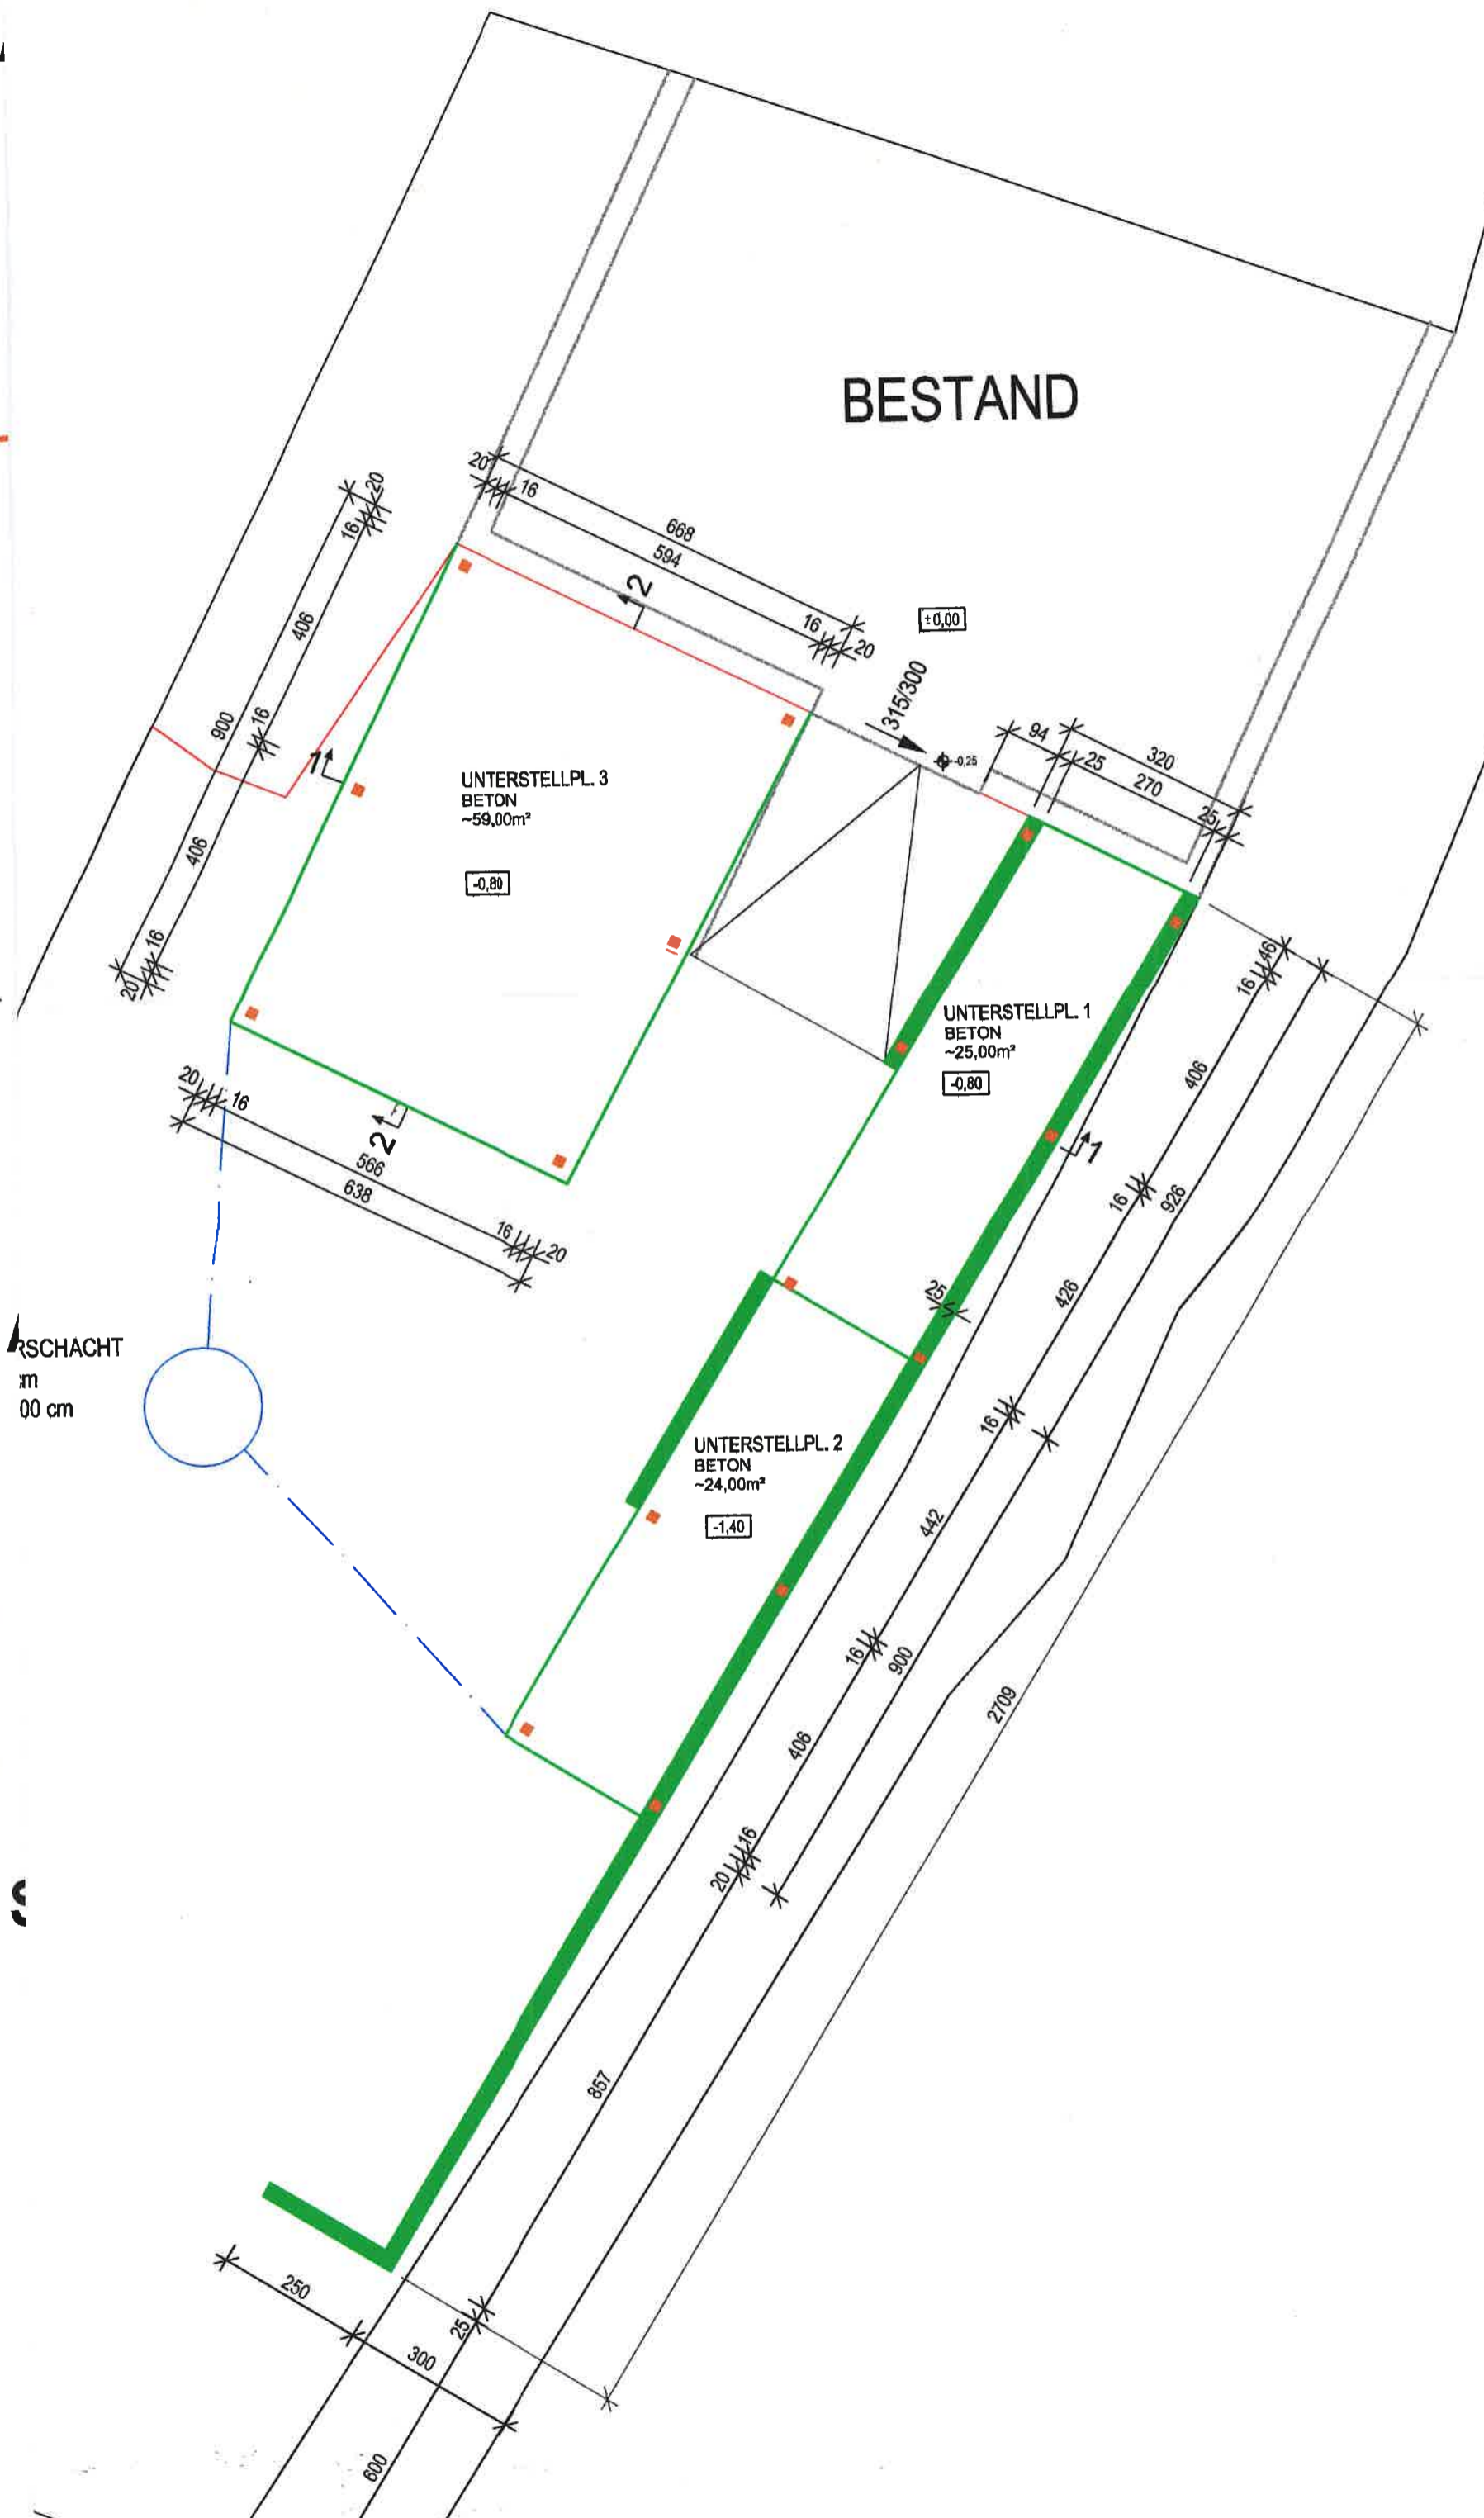

BESTAND

RSCHACHT
m
00 cm